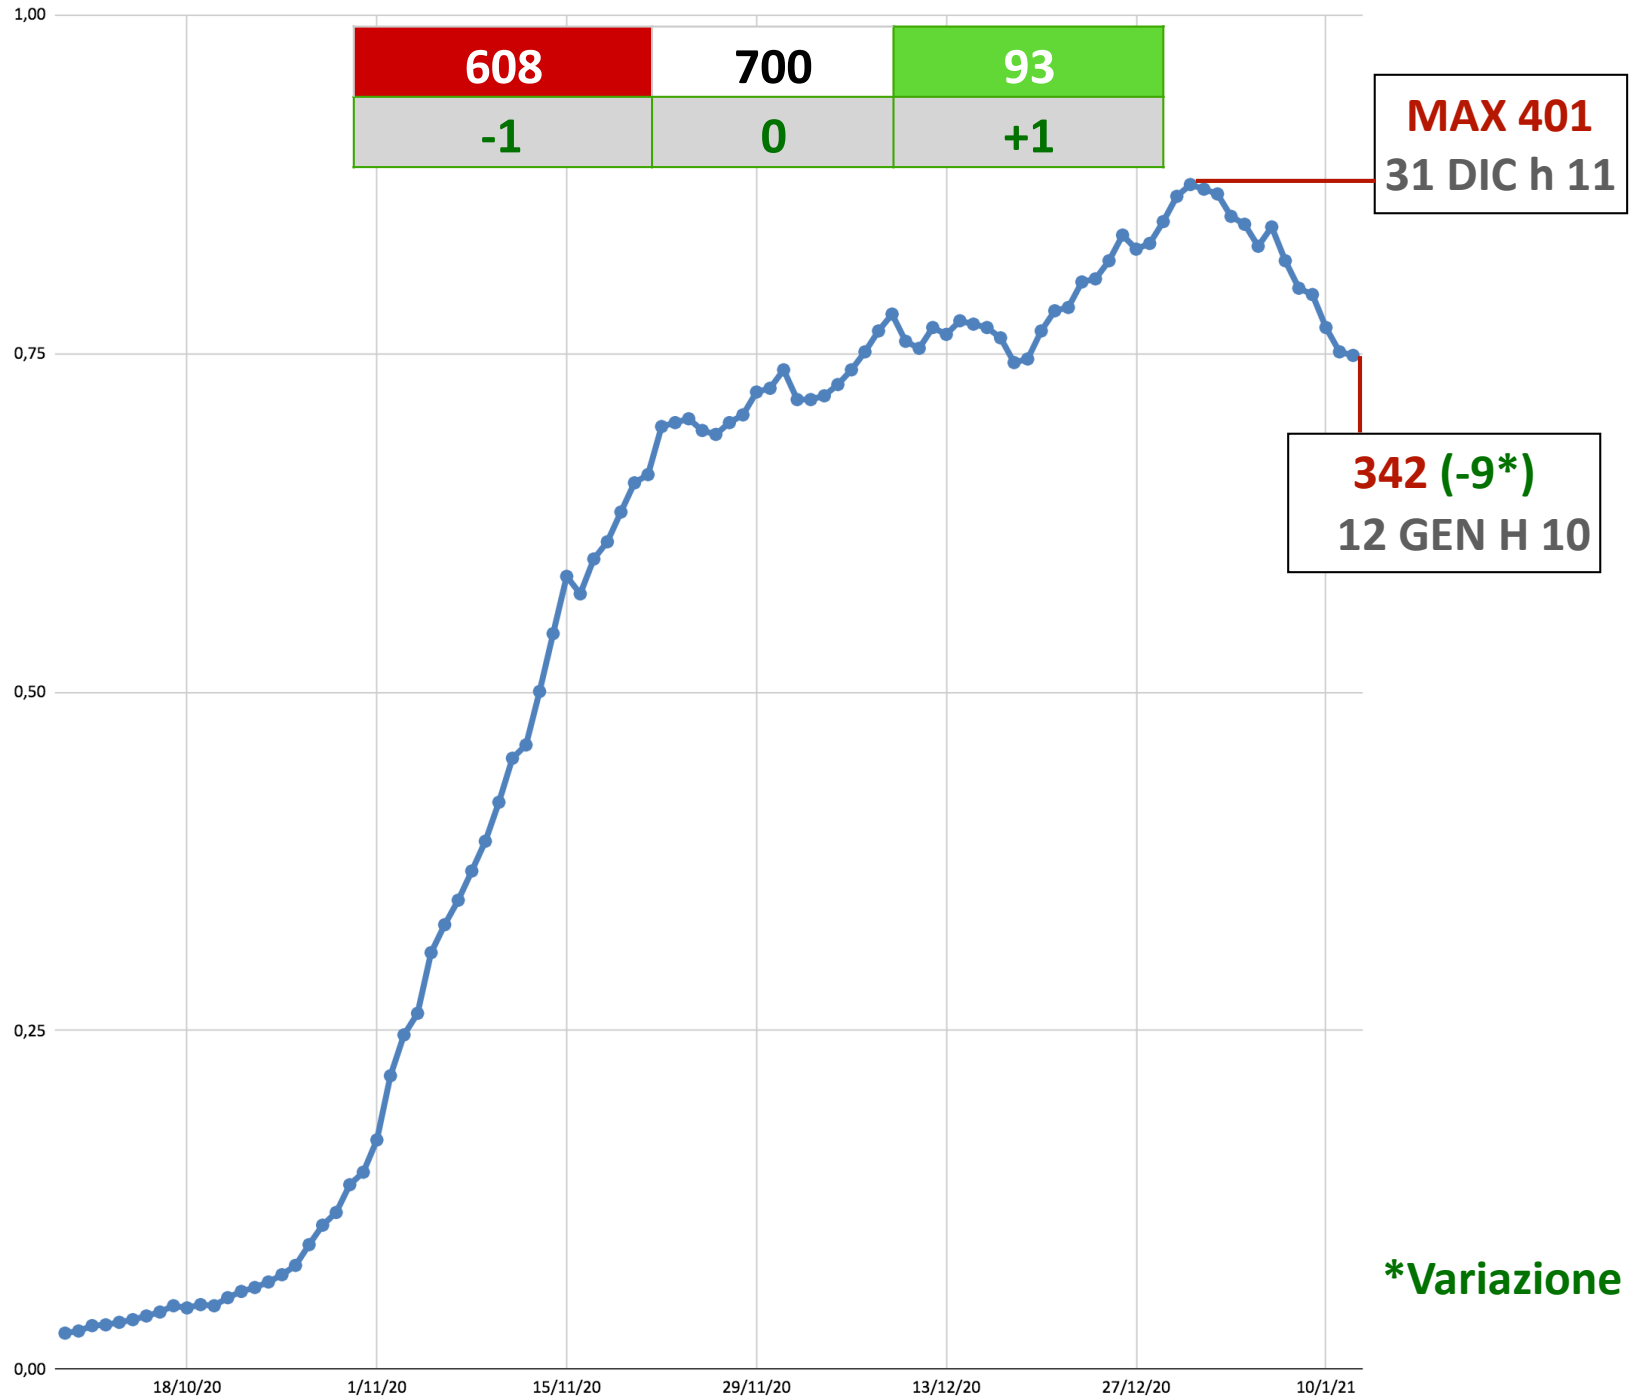

# DATI MONITORAGGIO TI DIPARTIMENTO REGIONALE SUEM

12 GENNAIO 2021

# DATI MONITORAGGIO TI DIPARTIMENTO REGIONALE SUEM

12 GENNAIO 2021 ore 10:30